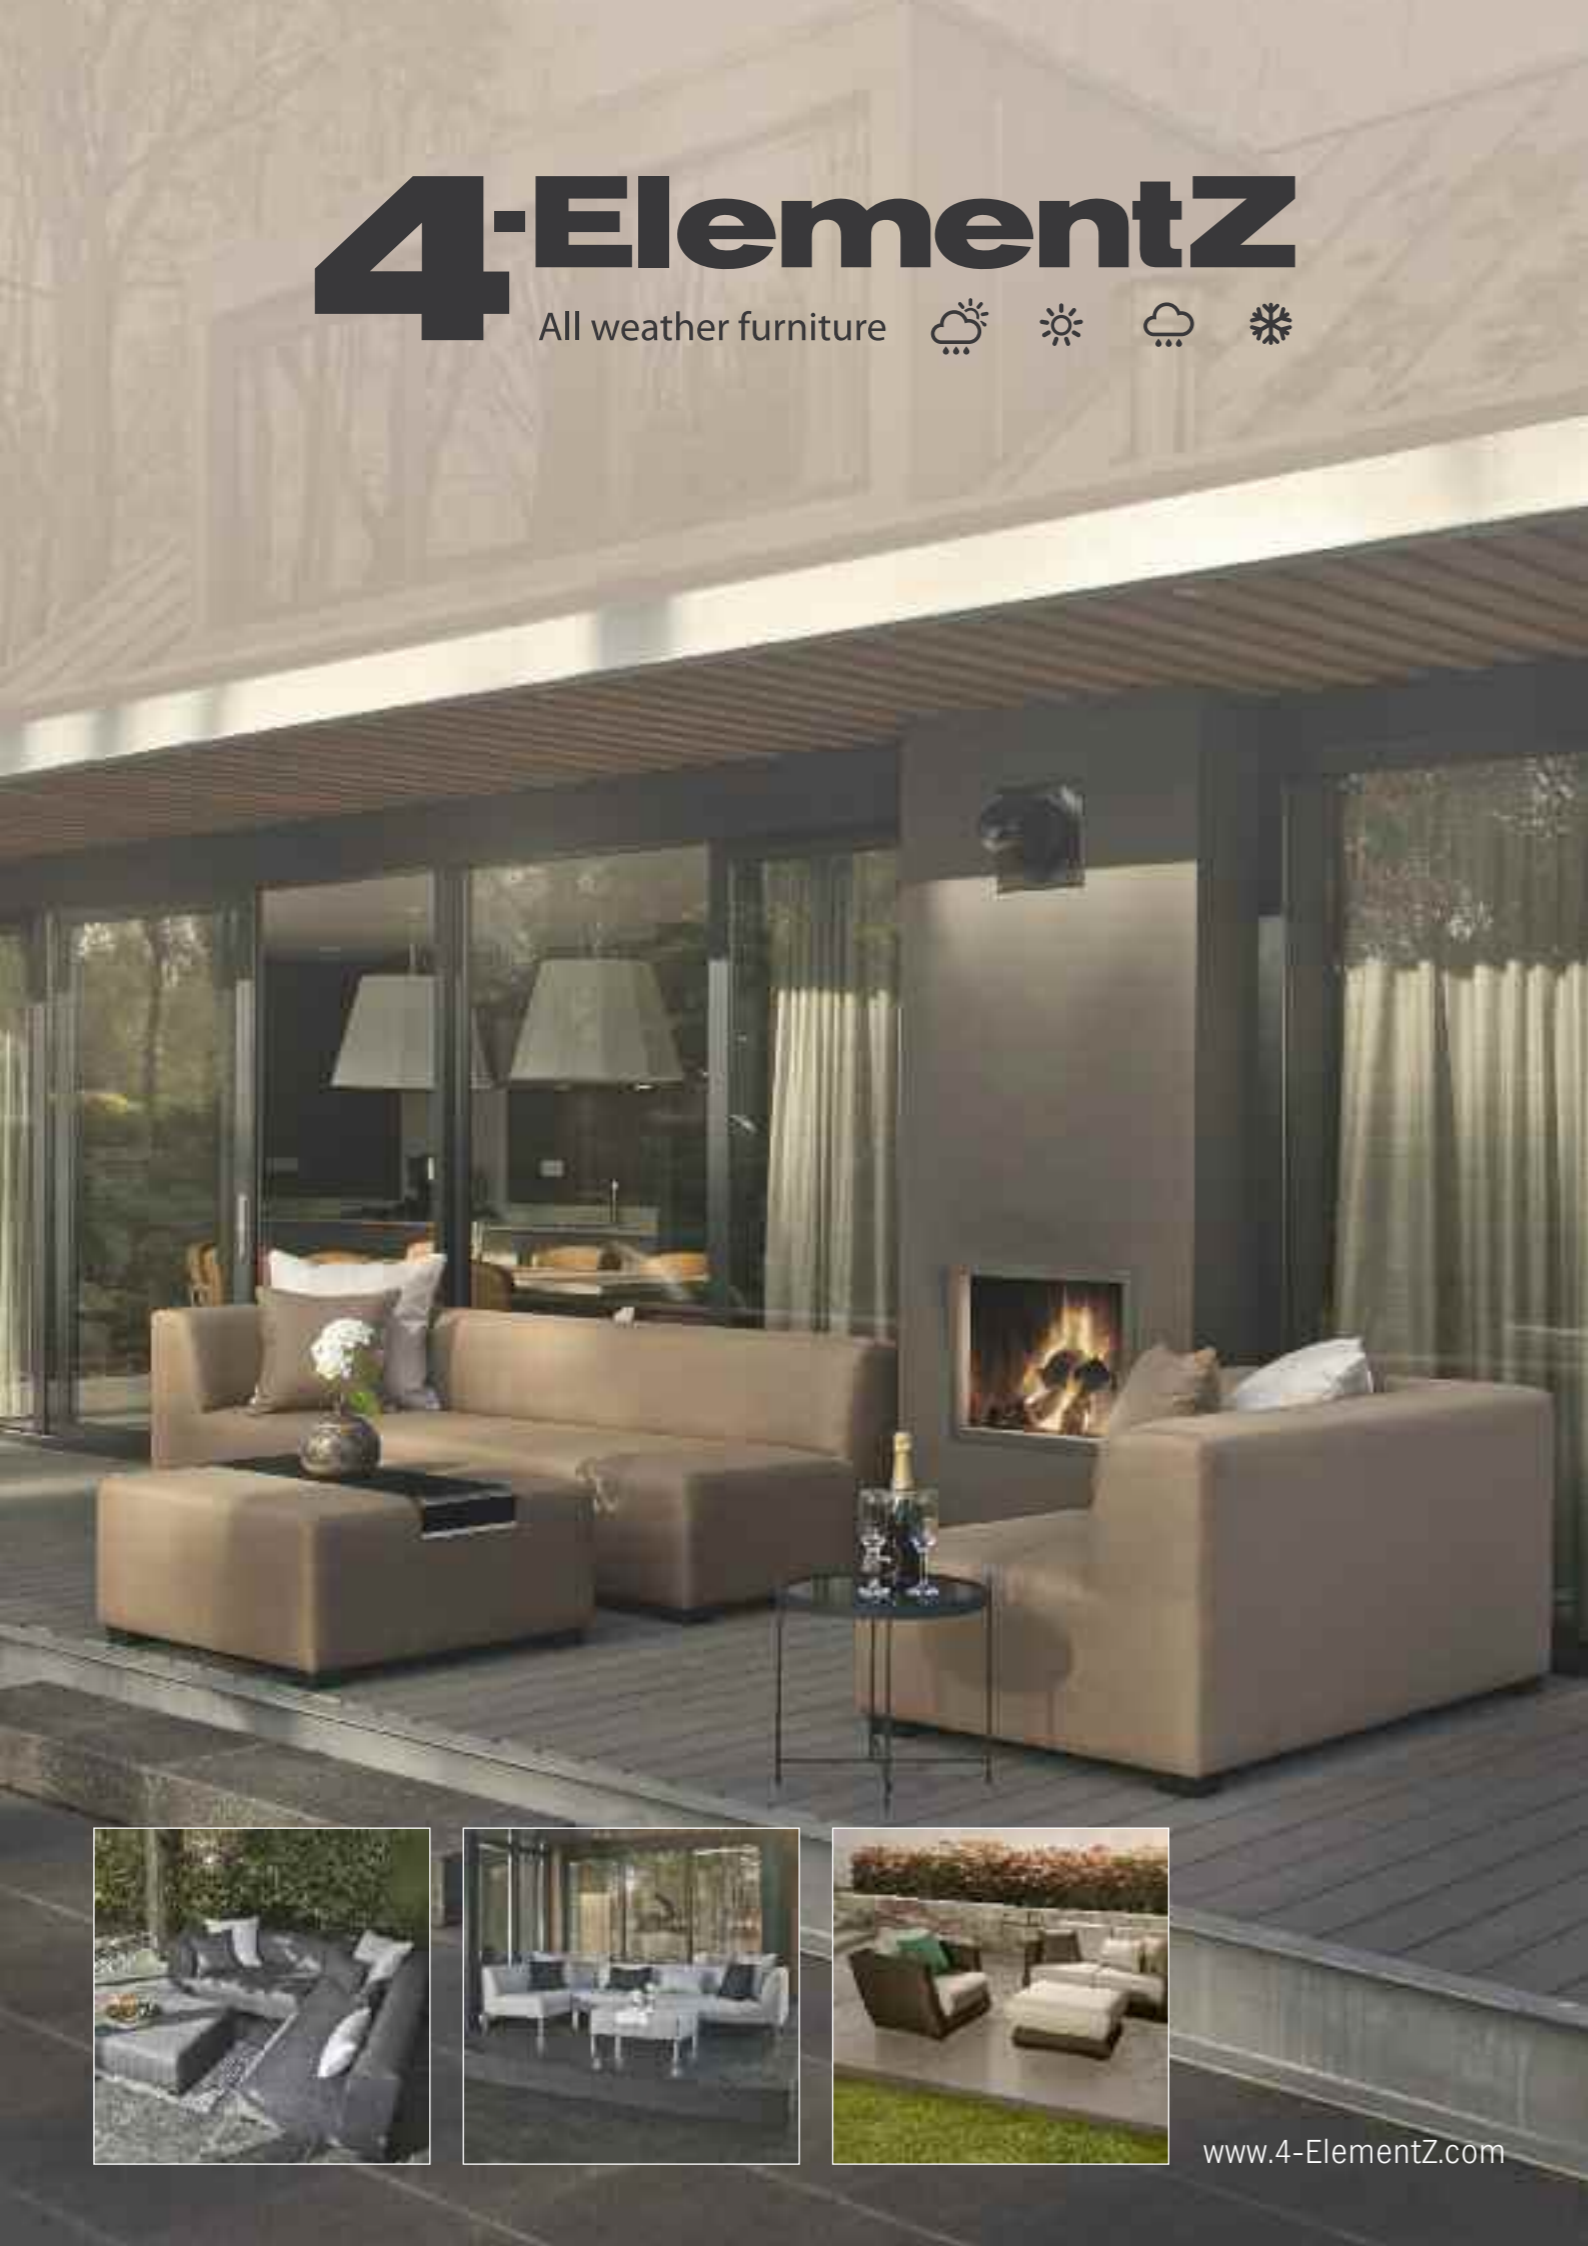

4-ElementZ

All weather furniture