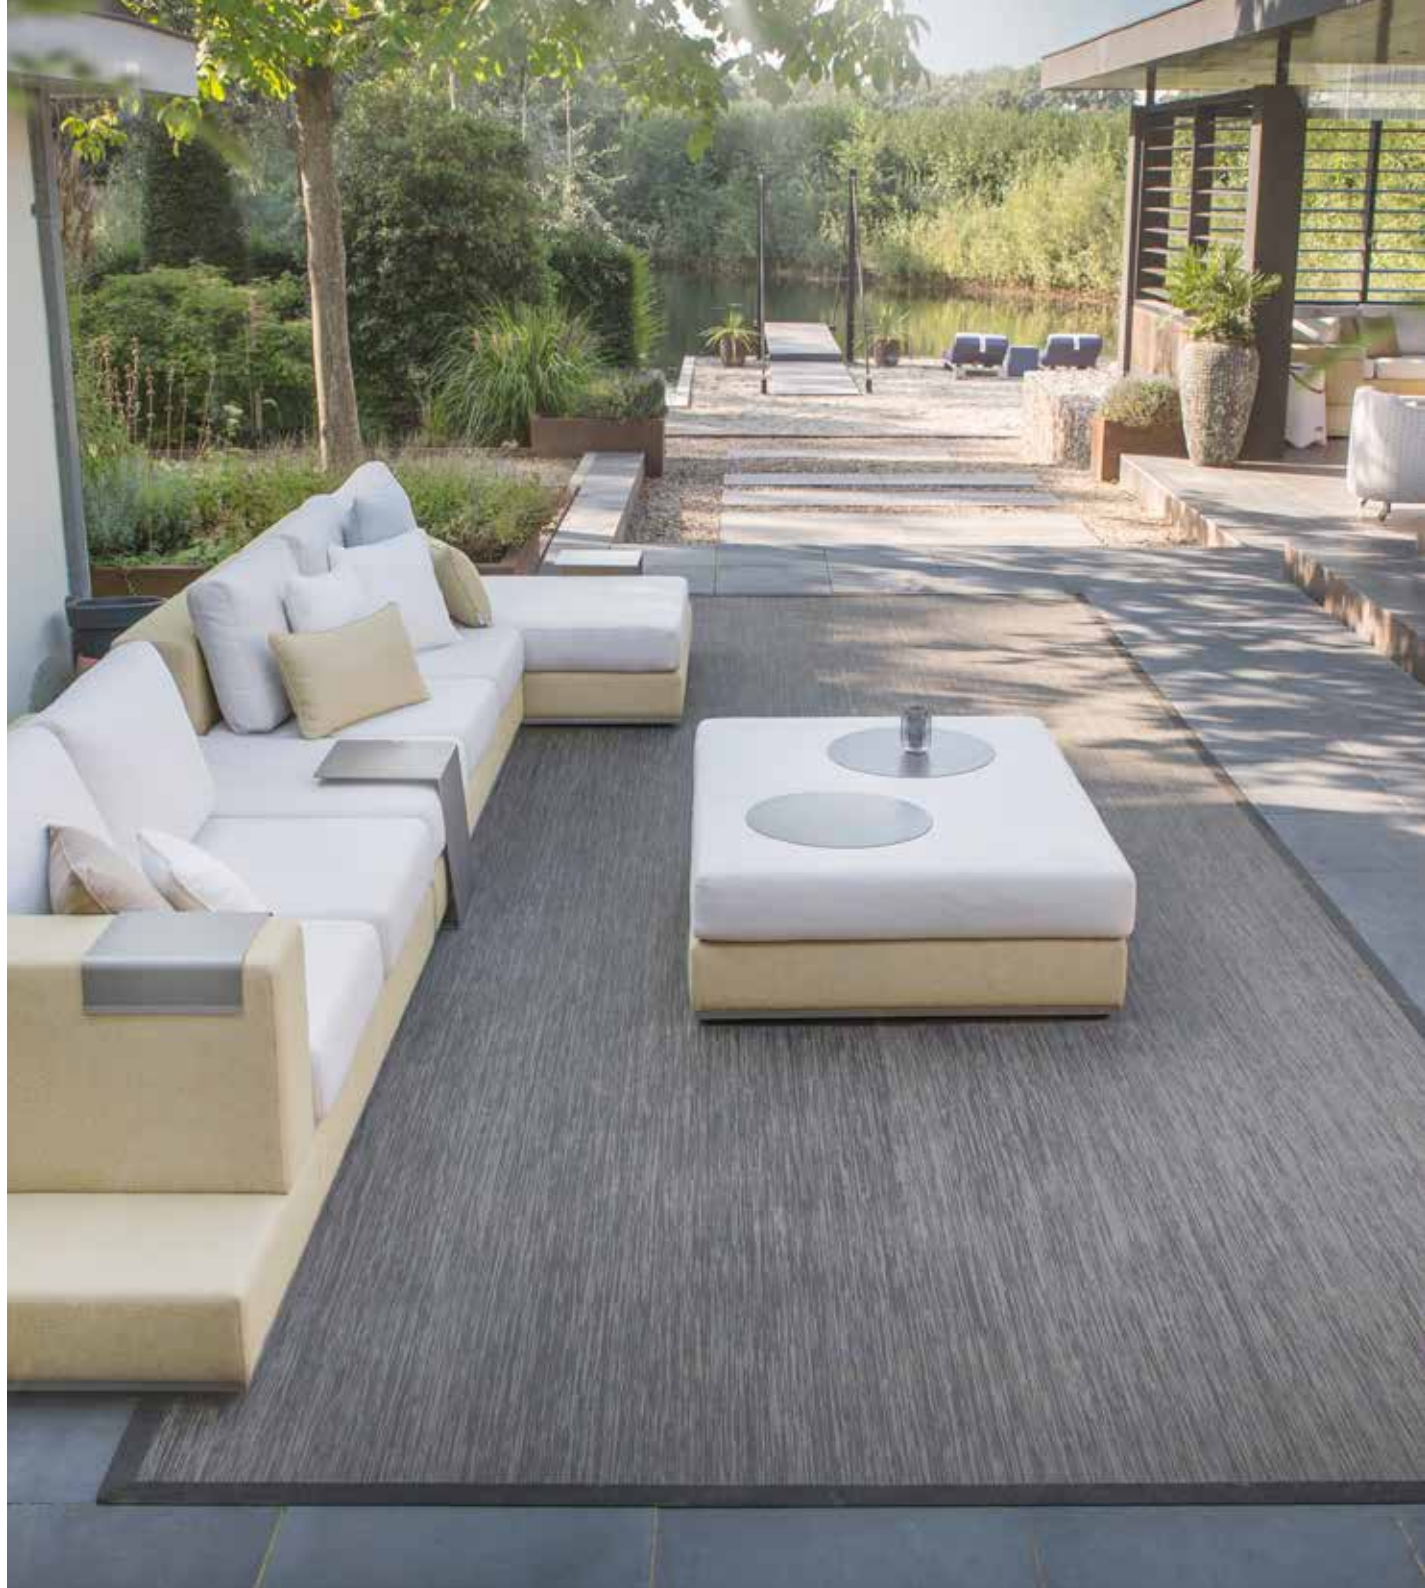

Buiten karpotten

Design2Chill levert buitenkarpotten in elk formaat, met een maximale breedte van 3 meter en maximale lengte tot 30 meter in 18 modieuze kleuren. Kies uit een van de 1.000 trendy buitenstoffen een randafwerking. Op deze manier matchen wij de rand van uw buitenkarpot met uw meubels en/of kussens.

Outdoor carpets

Design2Chill delivers outdoor carpets in any size, with a maximum width of 3 metres and maximum length of 30 metres in 18 fashionable colours. Choose from an edge finish from over 1.000 trendy outdoor fabrics. This way, we match the edge of your outdoor carpet with your furniture or pillows.

Teppiche für den Außenbereich

Design2Chill liefert Teppiche für den Außenbereich in jeder Größe, mit einer maximalen Breite von 3 Metern und einer maximalen Länge von 30 Metern in 18 modischen Farben. Wählen Sie aus mehr als 1.000 trendy Farben. Auf diese Weise passen wir den Rand Ihres Außen- teppichs an Ihre Möbel und zierkussen an.