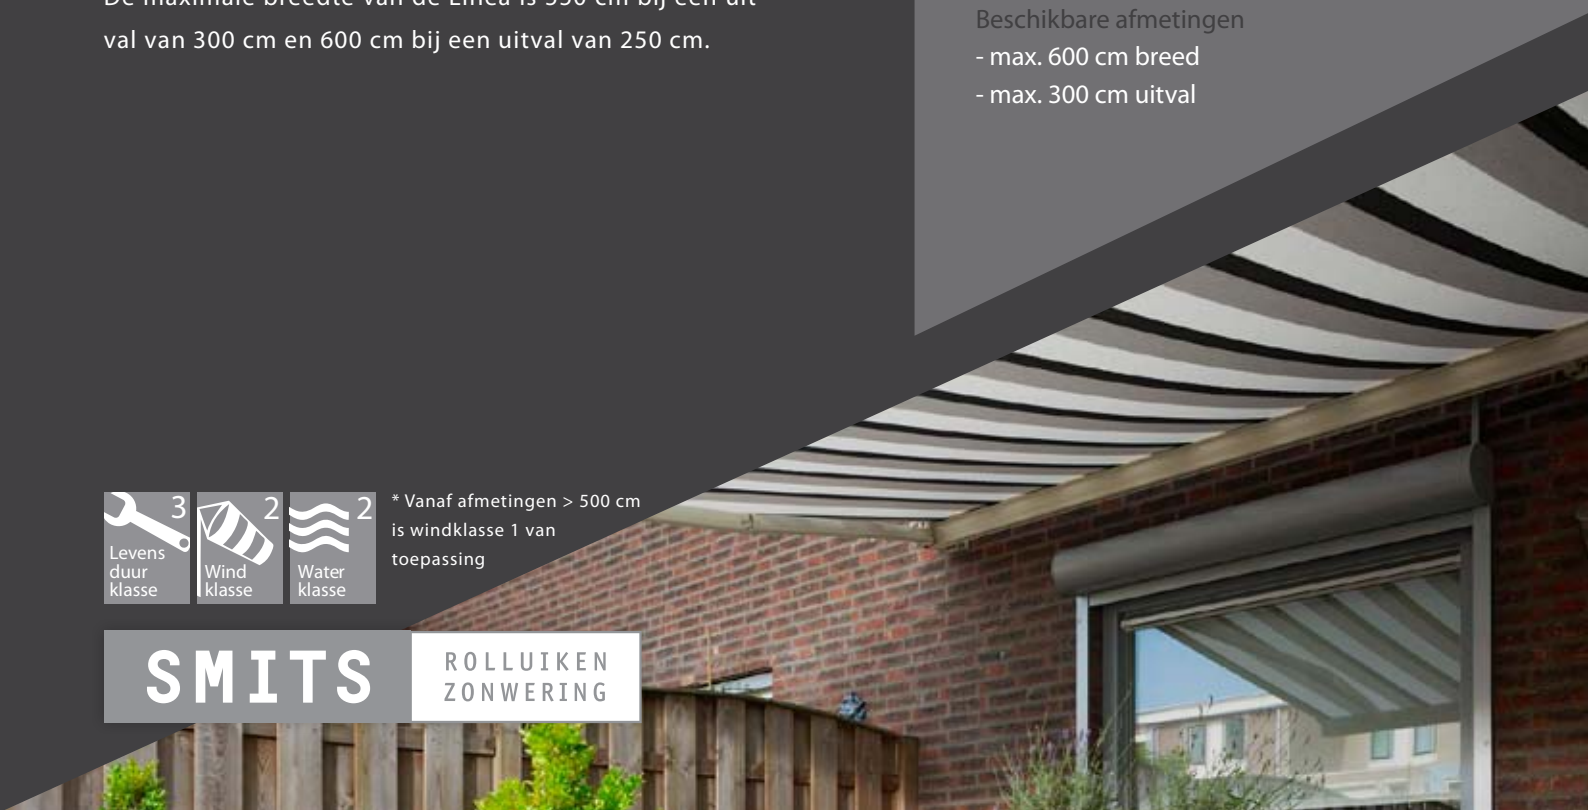

Specificaties

1. Beschikbare afmetingen
2. max. 600 cm breed
   - max. 300 cm uitval

De Linea is een terrascherm dat door zijn compacte vorm (slechts 12,2 cm hoog) en unieke stel mogelijkheden in bijna iedere situatie te plaatsen is. De speciale montagesteunen maken zowel muur- als plafondbevestiging mogelijk. Denk bijv. aan montage onder balkons.

De Tibelly®-doekcollectie biedt u een uitgebreid kleurenpalet voor uw terrascherm. Deze uitzonderlijk grote keuze in zonweringdoek maakt het mogelijk een persoonlijk tintje aan uw zonwering te geven. Tibelly®-zonweringdoek beschermt u tegen de zon en houdt tenminste 90% van de UV-straling tegen.

De maximale breedte van de Linea is 550 cm bij een uitval van 300 cm en 600 cm bij een uitval van 250 cm.

* Vanaf afmetingen > 500 cm is windklasse 1 van toepassing

SMITS

ROLLUIKEN
ZONWERING