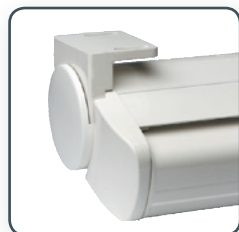

De uitvoering

U kunt kiezen uit een zilverkleurige cassette of een gemoffelde cassette in wit of crème.

Oploopsysteem

Het unieke oploopsysteem met wieljes zorgt ervoor dat het scherm altijd perfect sluit.