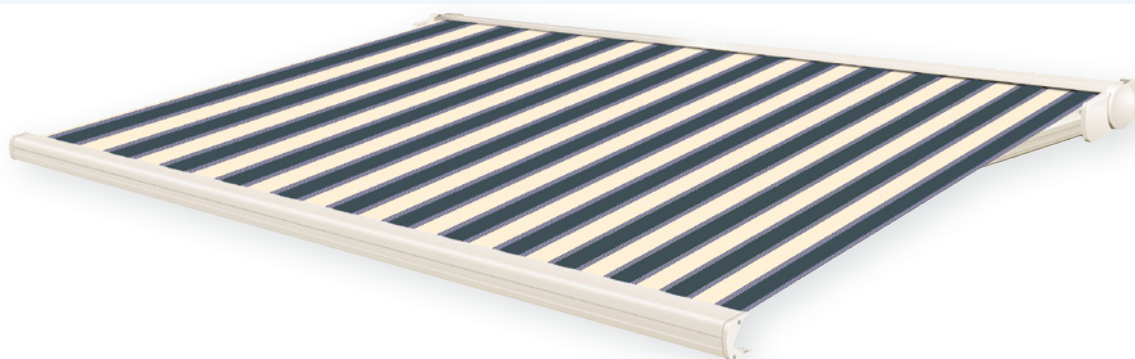

Knikarm-terrasscherf

Linea®

Een nieuw type zonnescherf dat, door zijn compacte vorm en unieke stel mogelijkheden, in bijna iedere situatie te plaatsen is. Door de montage van oerdegelijke knik- armen blijft een vrije doorloop onder het scherf gegarandeerd.

Dit unieke scherf, met z'n gewaagde maar toch tijdloze vormgeving, heeft speciale montagesteunen, die zowel voor muur- als plafondbevestiging geschikt zijn. Denk bv. aan montage onder balkons. De maximale breedte van dit scherf is 600 cm bij een uitval van 250 cm of een breedte van 550 cm bij een uitval van 300 cm. De knikarmen hebben een uitval van 150, 200, 250 of 300 cm. Door toepas-

sing van hoogwaardige materialen zoals aluminium is dit scherf een voorbeeld van absolute duurzaamheid. Vanzelfsprekend is ook het zonweringdoek van een uitstekende kwaliteit. Behalve zonwerend is het materiaal vuil- en waterafstotend. Door de enorme keuze aan kleuren en dessins is het altijd mogelijk een combinatie te maken die perfect harmonieert met uw omgeving!

Zonwering van de specialist bescherming, besparing, decoratie & comfort

Tibelly®

zet **schaduw** in een ander licht

Tibelly® zonweringdoek is een acryldoek dat door speciale behandelingen en fabricagemethoden kleurecht, onderhoudsvriendelijk en water- en vuilafstotend is. Bovendien houdt het, ongeacht de kleur van het doek, tenminste 90% van de schadelijke UV-straling (99% van de UVB-straling), 70% van de zonnewarmte en 72% van de zichtbare straling tegen.